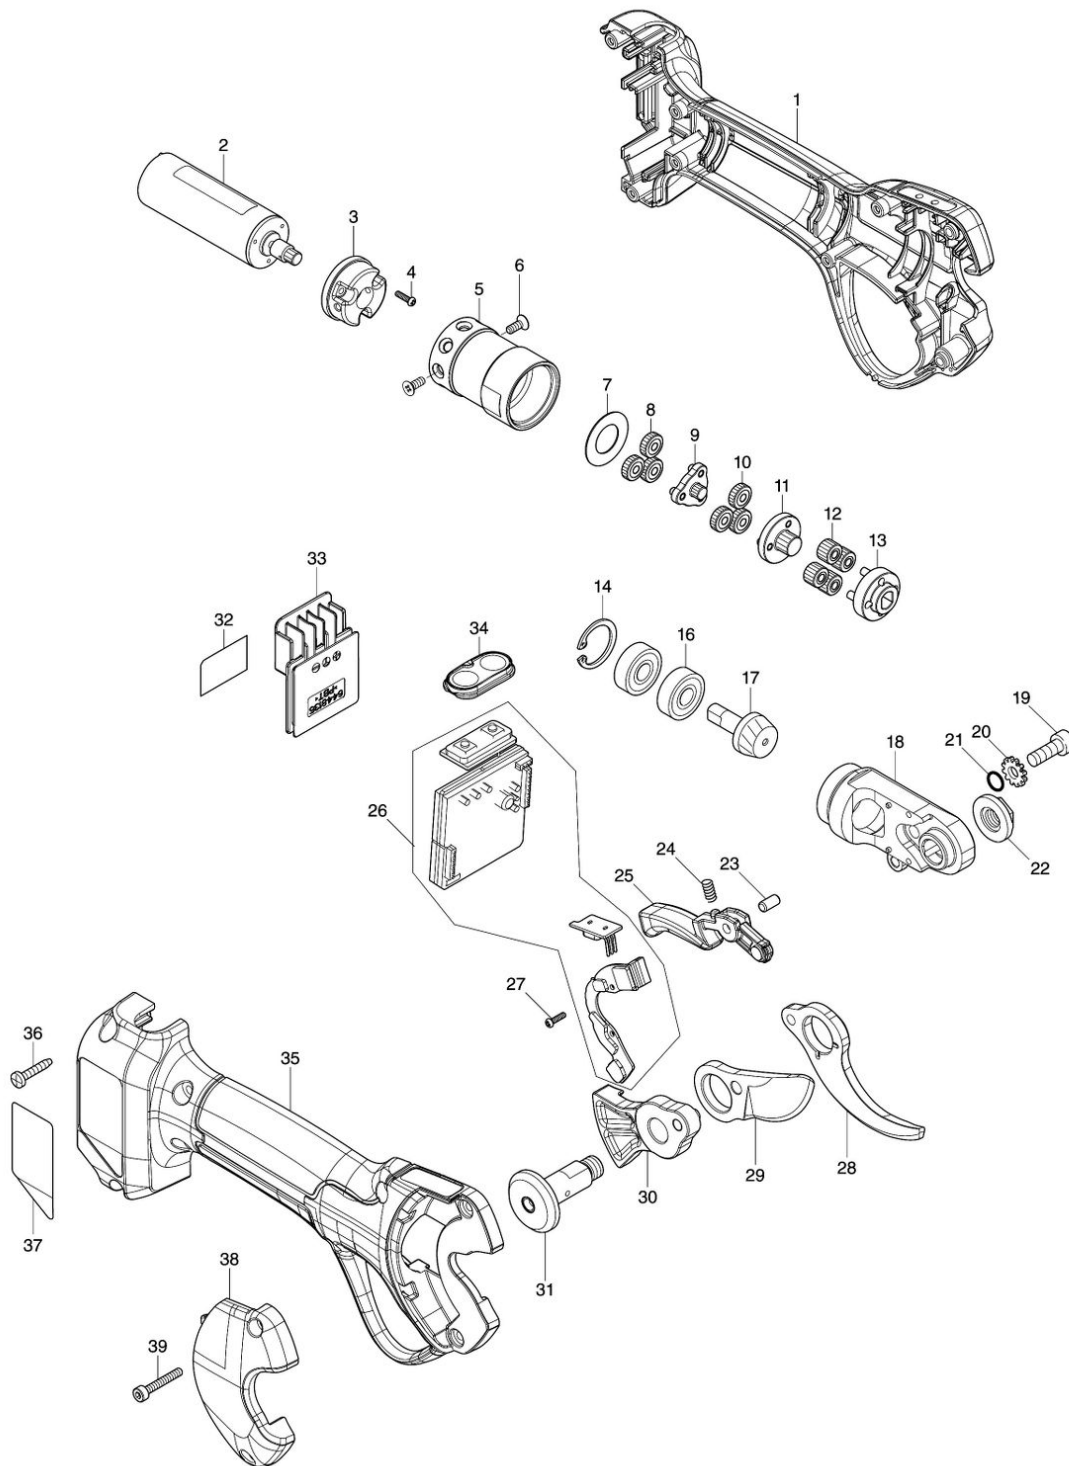

Partdrawing for UP100DZ - Snoeischaar

Model No.UP100D CORDLESS PRUNING SHEARS

Nr.	Part nr.	Name
001	183Y33-1	Motorhuisset UP100D
001C10	8065E6-9	Label indicatie UP100D
001C20	8065E7-7	Label indicatie UP100D
002	629C07-1	Motor 12V UP100D P
003	312D98-2	Motorsteun UP100D
004	265D05-3	Met.schr. M2x8mm UP100D
005	227A61-3	Tandwiel 43 UP100D
006	912007-3	Met.schr. M3x8mm UP100D
007	253084-9	Sluistring 12
008	227A64-7	Tandwiel 17 UP100D
009	162C36-6	Tandwiel 8B UP100D
010	227A64-7	Tandwiel 17 UP100D
011	162C37-4	Tandwiel 13 UP100D
012	227A63-9	Tandwiel 14 UP100D
013	162C31-6	Tandwielhouder UP100D
014	962059-4	Borgring R19 UP100D
016	210017-7	Kogellager 607Llb P
017	227A60-5	Vrijlooptandwiel 9 UP100D
018	327B57-1	Tandwielhuis UP100D
019	922217-4	Bout M5X14Mm Bhx2501 A
020	253578-4	Borgplaat UP100D
021	213021-5	O-Ring 5
022	252321-8	Moer M8 UP100D
023	256251-5	Pen 4 Hp1631
024	233033-2	Drukveer 4 Uc30/35/4020A A
025	162C32-4	Schakelknop UP100D
026	620K67-4	Controller UP100D P
027	265D05-3	Met.schr. M2x8mm UP100D
028	1911W1-7	Mesblad L
029	1911W2-5	Mesblad U
030	162C33-2	Mesbladhouder UP100D
031	162C35-8	Kraagbout M8 UP100D
032	8586G2-3	Label serienr. UP100D
033	644813-5	Aansluitunit Df/Hp331D
034	162C34-0	Schakelplaat UP100D
034C10	8065E5-1	Label A/U UP100D
035	183Y33-1	Motorhuisset UP100D
035C10	8065E6-9	Label indicatie UP100D
035C20	8065E7-7	Label indicatie UP100D
036	266130-9	Tapschroef 3X16 A
037	8586U1-3	Naamplaat UP100D
038	162C42-1	Deksel UP100D
038C10	8065E8-5	Waarschuingslabel UP100D
039	265633-0	Inb.schr. M3x20mm DTR180